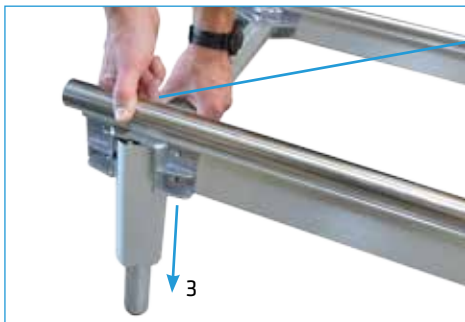

PRECISION LEVELING TRACK

PASSION OF MOVEMENT

www.panther.tv

Save time on set - with the new innovative Panther Precision Leveling Tracks with integrated levelling system. Various telescopic tubes offer you levelling possibilities from 0cm up to 67cm / 26.4" height.

Sparen Sie Zeit am Set - mit den neuen innovativen Panther Precision Leveling Tracks mit integriertem Nivelliersystem. Verschiedene Stützrohre ermöglichen Ihnen Nivellierungsmöglichkeiten von 0cm bis zu 67cm Höhe.

3 STEP LEVELING

Forget the time consuming leveling.

Adjustment mechanism to level the tracks

The telescopic tubes are mounted without any tools and can be adjusted stagelessly. Every telescopic tube has a payload of 850kg / 1874lbs. A track integrated adjustment mechanism makes the levelling very easy.

Die Stützrohre werden ohne jegliches Werkzeug montiert und können stufenlos justiert werden. Jedes Stützrohr hat eine Traglast von 850kg. Ein schienenintegrierter Einstellmechanismus ermöglicht eine einfache Höhenverstellung.