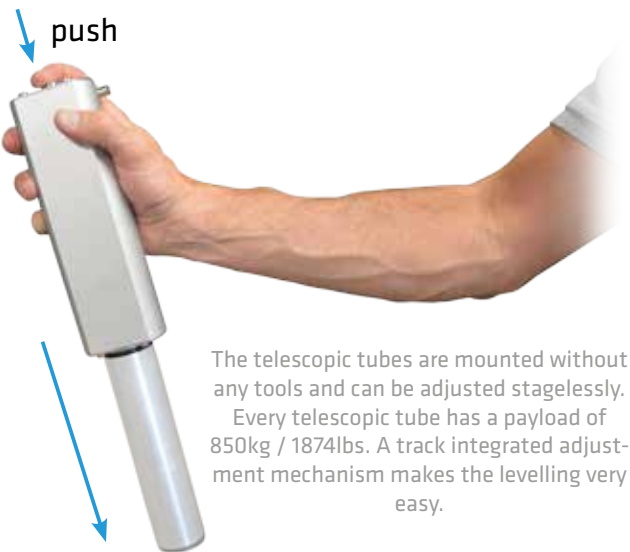

PRECISION LEVELING TRACK

PASSION OF MOVEMENT

www.panther.tv

Save time on set - with the new innovative Panther Precision Leveling Tracks with integrated levelling system. Various telescopic tubes offer you levelling possibilities from 0cm up to 67cm / 26.4" height.

Sparen Sie Zeit am Set - mit den neuen innovativen Panther Precision Leveling Tracks mit integriertem Nivelliersystem. Verschiedene Stützrohre ermöglichen Ihnen Nivellierungsmöglichkeiten von 0cm bis zu 67cm Höhe.

3 STEP LEVELING

Forget the time consuming leveling.

Adjustment mechanism to level the tracks

The telescopic tubes are mounted without any tools and can be adjusted stagelessly. Every telescopic tube has a payload of 850kg / 1874lbs. A track integrated adjustment mechanism makes the levelling very easy.

Die Stützrohre werden ohne jegliches Werkzeug montiert und können stufenlos justiert werden. Jedes Stützrohr hat eine Traglast von 850kg. Ein schienenintegrierter Einstellmechanismus ermöglicht eine einfache Höhenverstellung.