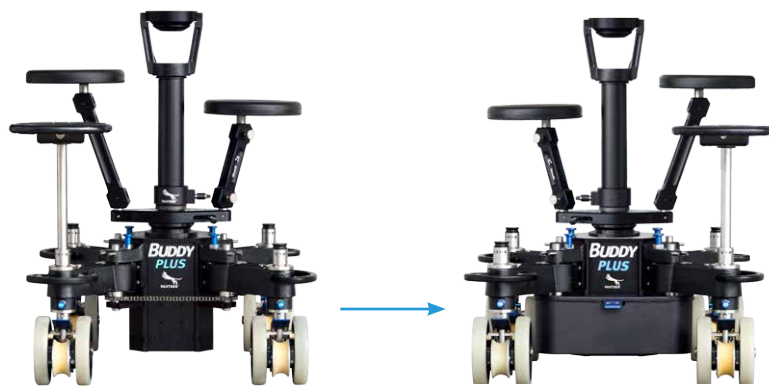

Der Buddy Plus Dolly ist ein vielseitig einsetzbarer Film- und Videodolly. Die kompakten Maße, extreme Stabilität und Variabilität werden selbst anspruchsvolle Profis überzeugen.

TRANSPORT

Compact transport is given through the many options of wheel arm positions.

Durch die vielen Möglichkeiten der Radarmstellung kann der Dolly leicht und kompakt transportiert werden.

YOU GET WHAT YOU NEED

patented Crab and Steer mechanism
with real steering geometry
for smooth operation

With the patented Crab (4-wheel) and Steer (2-wheel) shiftbox, the Buddy Plus dolly gets best agility. It can be delivered optionally with or without crab and steer.

Mit dem patentierten Crab (4-Rad) und Steer (2-rad) Lenkgetriebe bekommt der Buddy Plus Dolly beste Agilität. Er kann optional sowohl mit als auch ohne Crab und Steer ausgeliefert werden.

So Camera positions from floor level up to great height is ensured.

Great **flexibility!**

Der Buddy Plus Dolly kann mit verschiedensten Zubehörteilen, wie zum Beispiel unserem Vario Jib oder der P1 Säule ausgestattet werden.