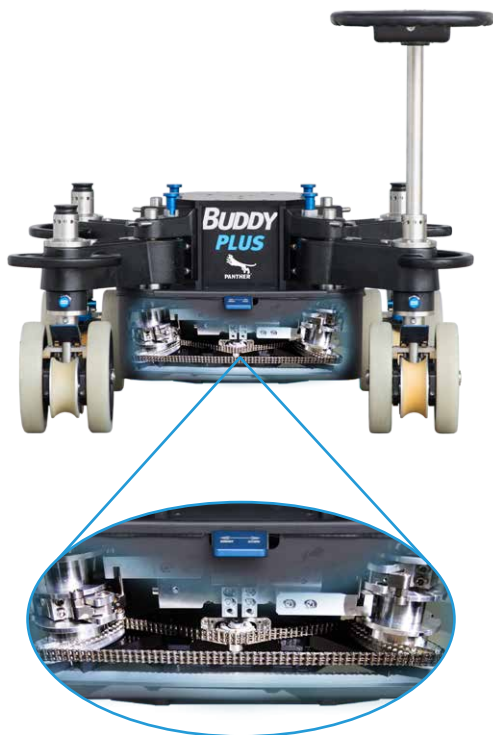

BUDDY PLUS

PASSION OF MOVEMENT

www.panther.tv

Jaden Smith on the set of Columbia Pictures' „After Earth," also starring Will Smith. ©2013 CTMG. All Rights Reserved.

I'M YOUR BUDDY

The Buddy Plus dolly is a versatile Film and Video Dolly. Compact measurements, extreme stability and variability will convince even demanding professionals.

Der Buddy Plus Dolly ist ein vielseitig einsetzbarer Film- und Videodolly. Die kompakten Maße, extreme Stabilität und Variabilität werden selbst anspruchsvolle Profis überzeugen.

TRANSPORT

Compact transport is given through the many options of wheel arm positions.

Durch die vielen Möglichkeiten der Radarmstellung kann der Dolly leicht und kompakt transportiert werden.

YOU GET WHAT YOU NEED

patented Crab and Steer mechanism
with real steering geometry
for smooth operation

With the patented Crab (4-wheel) and Steer (2-wheel) shiftbox, the Buddy Plus dolly gets best agility. It can be delivered optionally with or without crab and steer.

Mit dem patentierten Crab (4-Rad) und Steer (2-rad) Lenkgetriebe bekommt der Buddy Plus Dolly beste Agilität. Er kann optional sowohl mit als auch ohne Crab und Steer ausgeliefert werden.