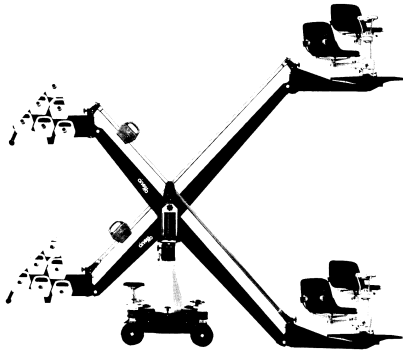

Preisliste Rental / Price List Rental

€ /Tag € /Woche
€ / day € /week

Pegasus Kransystem

Videokamera-Drehkreuz <i>turnstile for video camera</i>	18,00	54,00
Pegasus Mammut Basis mit Lufträdern und Schienenradaufnahme <i>Pegasus Mammoth Base w/ air tires and track wheel mount</i>	130,00	390,00
Säule für Mammut Basis <i>column for mammoth base</i>	40,00	120,00
Kompakt Basis <i>compact base</i>	120,00	360,00
Adapter-Basis für Panther <i>adapter base for Panther</i>	18,00	54,00
Basis-Verlängerung <i>base extension</i>	18,00	54,00
Schienenräder 4fach <i>track wheels (4 wheel)</i>	40,00	120,00
Satz Schienenräder hart <i>Set track wheels, hard</i>	25,00	75,00
Adapter für Schienenräder 4fach <i>Adapter for track wheels (4 wheel)</i>	20,00	60,00

Preisliste Rental / Price List Rental

€ /Tag € /Woche
€ /day € /week

Cine Jib

cinejib

MIT HIGH SHOT BRACKET	330,00	990,00
min. Plattform Höhe 0,8 m max. Plattform Höhe 3,1 m max. optische Höhe 4,3 m max. Tragkraft 260 kg <i>min. platform height 2'7"</i> <i>max. platform height 10'1"</i> <i>max. optical height 14'2"</i> <i>max. payload 570lbs</i>		
MIT LOW SHOT BRACKET	310,00	930,00
min. Plattform Höhe 0,2 m max. Plattform Höhe 2,5 m max. optische Höhe 3,7 m max. Tragkraft 260 kg <i>min. platform height 8"</i> <i>max. platform height 8'2"</i> <i>max. optical height 12'2"</i> <i>max. payload 570lbs</i>		
MIT SUPER LOW SHOT BRACKET	340,00	1.020,00
min. Plattform Höhe -0,5 m max. Plattform Höhe 1,9 m max. optische Höhe 3,2 m max. Tragkraft 260 kg <i>min. platform height -1'6"</i> <i>max. platform height 6'3"</i> <i>max. optical height 10'6"</i> <i>max. payload 570lbs</i>		