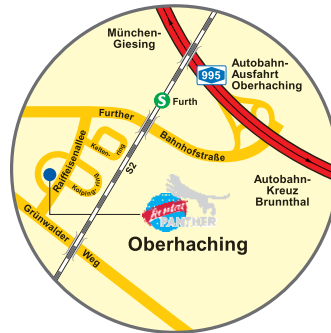

- ☀️ Komplette eingerichtetes Büro mit PCs, Telefonen und Küche
- ☀️ Garderobe
- ☀️ Maske
- ☀️ Damen-WC und Herren-WC mit Duschen

Anfahrt mit dem Auto:

- Autobahn A 995 bis Ausfahrt Oberhaching
- Richtung Gewerbegebiet Oberhaching
- Unter S-Bahn-Unterführung durchfahren
- Am Kreisverkehr nach links in die Raiffeisenallee einbiegen

Anfahrt mit der S-Bahn:

- S2 Richtung Holzkirchen bis Haltestelle Furth. Zu Fuß in Fahrtrichtung weiter bis Schmiedweg, diesen rechts bis Raiffeisenallee (etwa 10 Minuten).

PANTHER RENTAL GMBH
 Raiffeisenallee 3
 82041 Oberhaching-München
 Telefon 0 89 / 613 801-03
 Telefax 0 89 / 6134225
 E-Mail: rental@panther.tv
 Internet: www.panther.tv