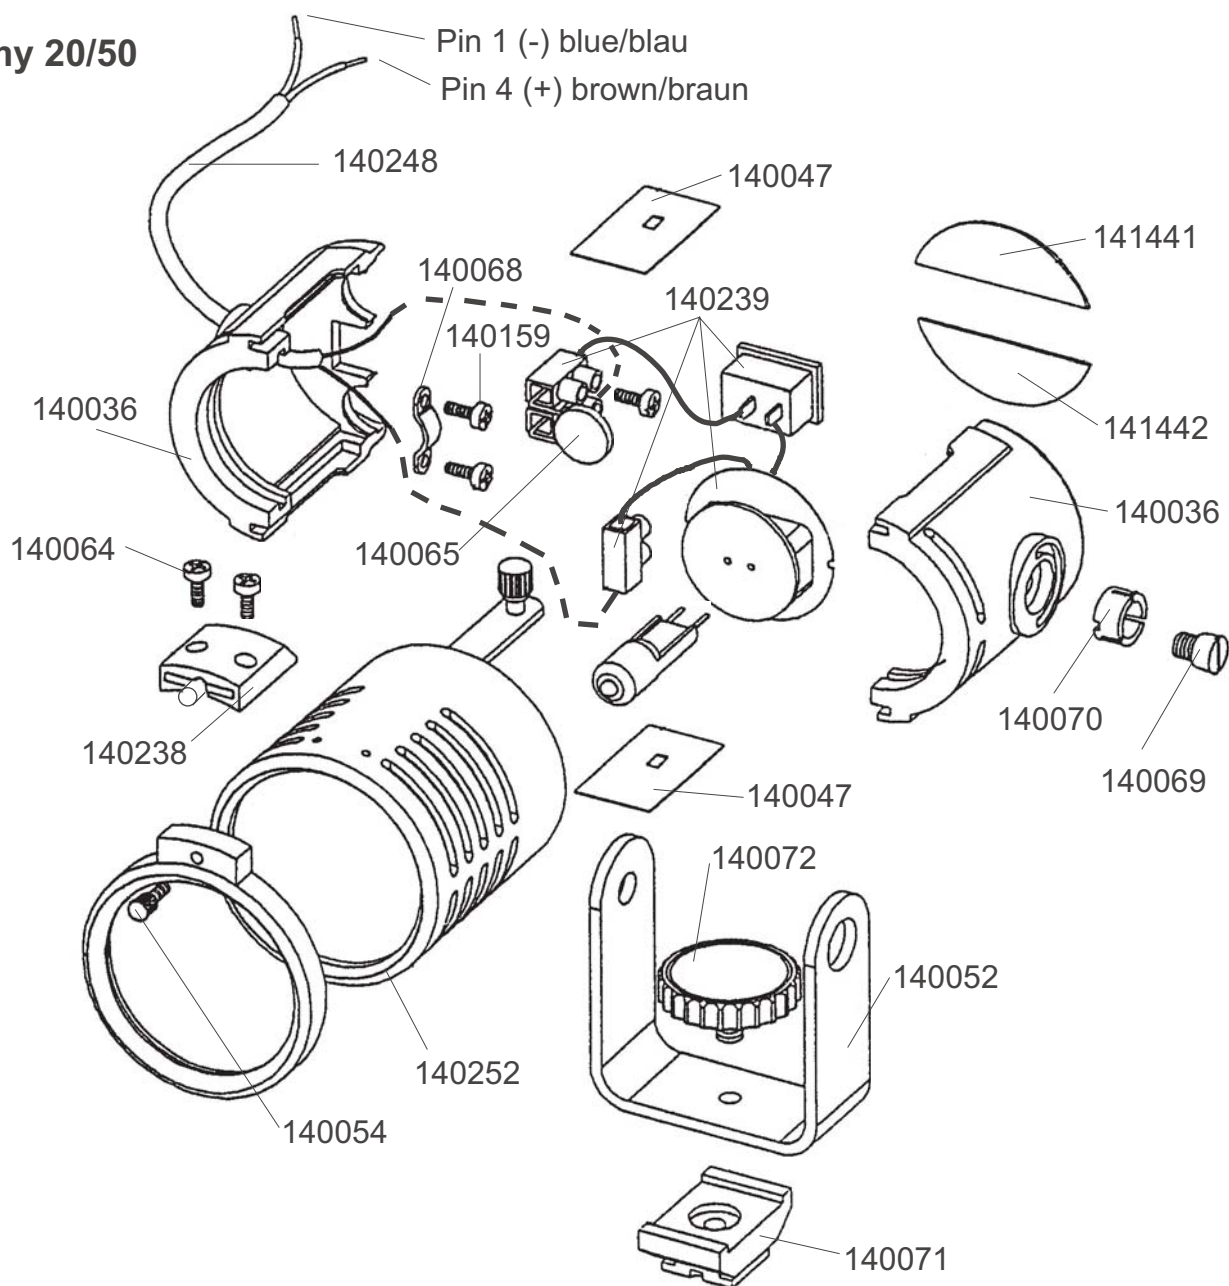

Spare Parts / Ersatzteile

Romy 20/50

Barndoor/ Tor