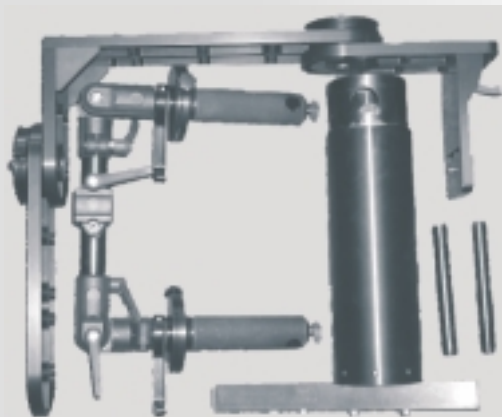

# Cable Head

The camera can be remote controlled in two axes with the Cable Head. This brilliant remote solution works without electricity, it is absolutely reliable and user friendly.

Mit dem Cable Head kann die Kamera in zwei Achsen fernbedient werden. Diese genial einfache Remote Lösung funktioniert ohne Strom, ist absolut anwenderfreundlich und zuverlässig.

The Cable Head's teflon coated cables enable smooth camera movements. The cables are available in various lengths.

Die Teflon beschichteten Seile des Cable Head erlauben weiche Kamerafahrten; selbst unter ungünstigen Wetterbedingungen. Die Seile sind in verschiedenen Längen erhältlich.

The Cable Head can be mounted on all Pixy crane versions overslung or underslung.

Der Cable Head kann auf allen Pixy Kran Versionen montiert werden. Als stehende oder hängende Montage.

## Technical Data:

Payload/Traglast: 20 kg/45 lbs  
Weight/Gewicht: 3,5 kg/7.5 lbs  
Pan 180° / Tilt 180°  
Cable/Seil: up to 13m/43 ft.

The Cable Head's hand sets were designed so that camera remote accessories can be used.