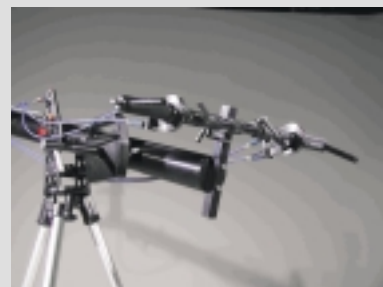

# Cable Head

The camera can be remote controlled in two axes with the Cable Head. This brilliant remote solution works without electricity, it is absolutely reliable and user friendly.

Mit dem Cable Head kann die Kamera in zwei Achsen fernbedient werden. Diese genial einfache Remote Lösung funktioniert ohne Strom, ist absolut anwenderfreundlich und zuverlässig.

The Cable Head can be mounted on all Pixy crane versions overslung or underslung.

Der Cable Head kann auf allen Pixy Kran Versionen montiert werden. Als stehende oder hängende Montage.

## Technical Data:

Payload/Traglast: 20 kg/45 lbs  
Weight/Gewicht: 3,5 kg/7.5 lbs  
Pan 180° / Tilt 180°  
Cable/Seil: up to 13m/43 ft.

The Cable Head's hand sets were designed so that camera remote accessories can be used.

Die Cable Head Handgriffe wurden so konstruiert, dass Kamera-Remote Zubehör zum Einsatz kommen kann.

The handling can be applied in line with user requirements.

Die Handhabung kann anwenderspezifisch angeordnet werden.