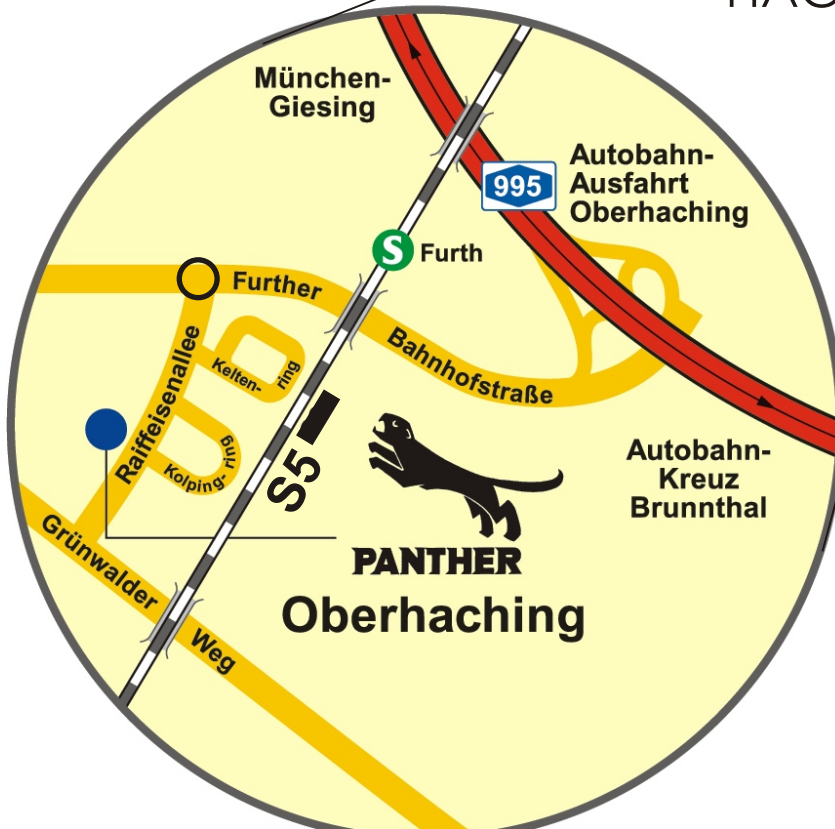

coming from the South/Salzburg:

at "München Süd" follow the direction "Giesing, Garmisch"; exit "Oberhaching"

PANTHER
Oberhaching

Panther GmbH

Raiffeisenallee 3

82041 Oberhaching

Tel: 089 - 613 900-01

Fax: 089 - 613 1000

contact@panther.tv

www.panther.tv