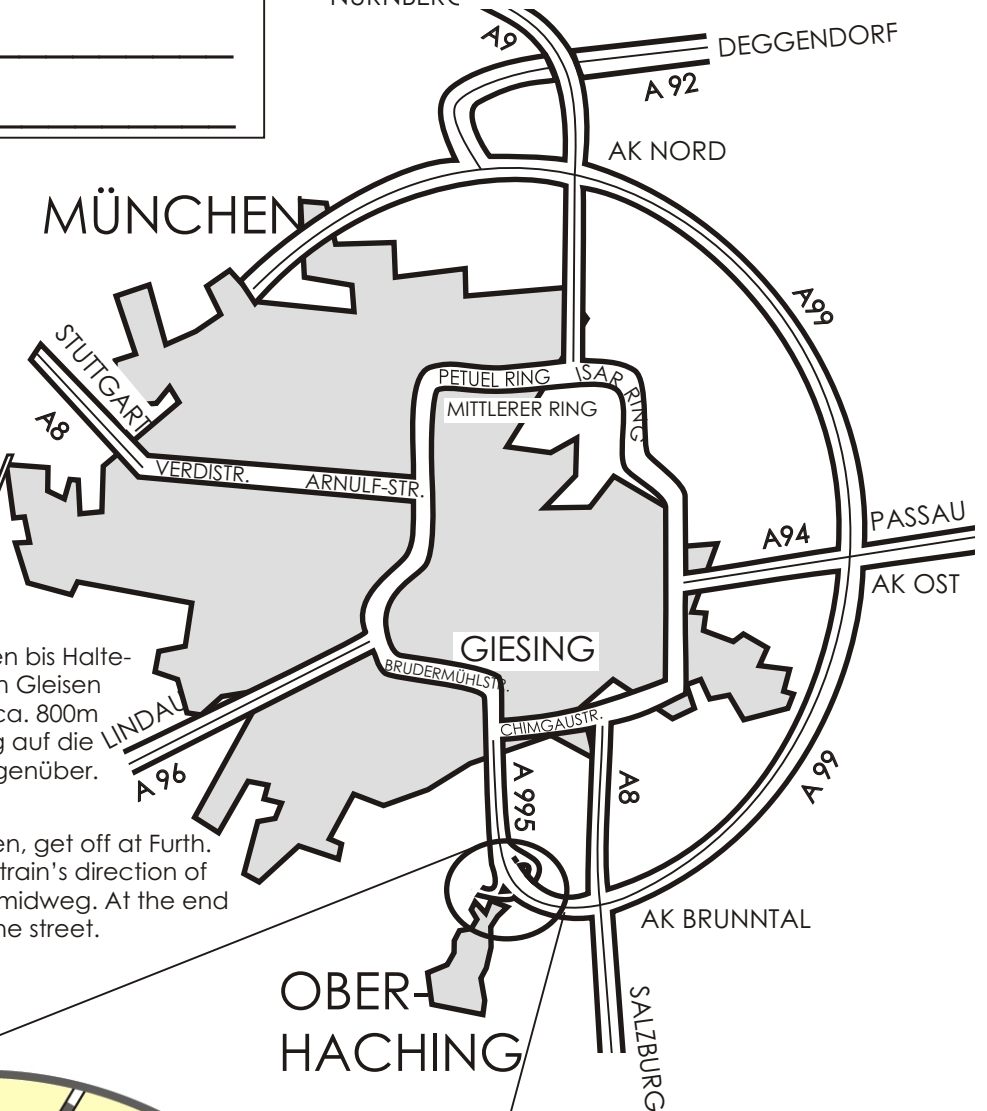

OBER-
HACHING

Mit dem Auto:

Autobahn A 995 bis Ausfahrt Oberhaching Richtung Gewerbegebiet Oberhaching Unter S-Bahn-Unterführung durchfahren Links in die Raiffeisenallee einbiegen

By car:

Highway A 995 to exit Oberhaching Direction industrial area Oberhaching Pass railway underpass and turn left at roundabout into Raiffeisenallee

Von Salzburg kommend:

am Autobahnkreuz München Süd Richtung M.-Giesing und Garmisch fahren; dann bis Ausfahrt Oberhaching